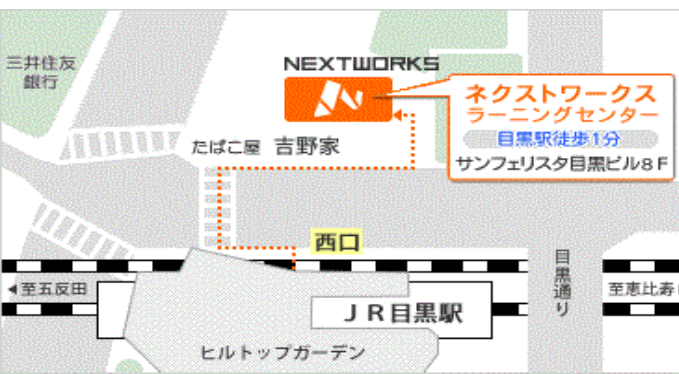

パソコンが使えて
このお値段！

(税別)

ルーム	利用料	定員	1時間	2時間	3時間	4時間	5時間	6時間	7時間	8時間	9時間									
Dルーム	①プロジェクト ②講師用パソコン	20名	5,000	10,000	15,000	20,000	25,000	30,000	35,000	40,000	45,000									
Eルーム	①プロジェクト																			
Gルーム	②講師用パソコン ③受講生用パソコン																			
D・E ルーム	①プロジェクト ②講師用パソコン	40名	9,000	18,000	27,000	36,000	45,000	54,000	63,000	72,000	81,000									
	①プロジェクト ②講師用パソコン ③受講生用パソコン											24,000	33,000	42,000	51,000	60,000	69,000	78,000	87,000	96,000

● ホワイトボードも教室にあり

※ ご希望によりマイクの利用も可能です。

● 平日：9:00～18:00（土日祝:休業）

※ お部屋はお申込みいただいた時間の範囲でご利用いただけます。

ご準備の時間などが必要な場合は、その時間も含めてお申し込みください。

● 貸出パソコンの仕様：富士通 FMV A8290（15inchノート）

CPU：Core2Duo 2.53GHz、搭載メモリ：3GB、OS:Microsoft Windows 7 Professional (32bit)、ブラウザ：Internet Explorer11、Google Chrome

Office：Microsoft Office 2010 standard (Word、Excel、PowerPoint)

株式会社ネクストワークス
東京都品川区上大崎2-27-1
サンフェリスタ目黒8F

TEL：03-5496-3755

お問い合わせ受付時間：平日 10:00～17:00（土日祝:休業）

FAX：03-5496-3766

Mail: sales@nextworks.co.jp

空き状況・ご予約など、お気軽にお問い合わせください。