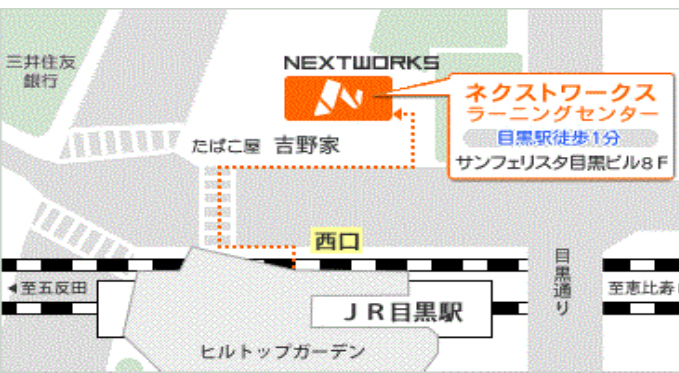

パソコンが使えて
このお値段！

(税別)

ルーム	利用料	定員	1時間	2時間	3時間	4時間	5時間	6時間	7時間	8時間	9時間
Dルーム Eルーム Gルーム	①プロジェクト ②講師用パソコン	20名	5,000	10,000	15,000	20,000	25,000	30,000	35,000	40,000	45,000
	①プロジェクト ②講師用パソコン ③受講生用パソコン		20,000	25,000	30,000	35,000	40,000	45,000	50,000	55,000	60,000
D・E ルーム	①プロジェクト ②講師用パソコン	40名	9,000	18,000	27,000	36,000	45,000	54,000	63,000	72,000	81,000
	①プロジェクト ②講師用パソコン ③受講生用パソコン		24,000	33,000	42,000	51,000	60,000	69,000	78,000	87,000	96,000

● ホワイトボードも教室にあり

※ ご希望によりマイクの利用も可能です。

● 平日：9:00～18:00（土、日祝日:休業）

※ お部屋はお申込みいただいた時間の範囲でご利用いただけます。

ご準備の時間などが必要な場合は、その時間も含めてお申し込みください。

● 貸出パソコンの仕様：富士通 FMV A8290（15inchノート）

CPU：Core2Duo 2.53GHz、搭載メモリ：3GB、OS:Microsoft Windows 7 Professional (32bit)、ブラウザ：Internet Explorer11、Google Chrome

Office：Microsoft Office 2010 standard (Word、Excel、PowerPoint)

株式会社ネクストワークス
東京都品川区上大崎2-27-1
サンフェリスタ目黒8F

TEL：03-5496-3755

FAX：03-5496-3766

Mail：sales@nextworks.co.jp

空き状況・ご予約など、お気軽にお問い合わせください。