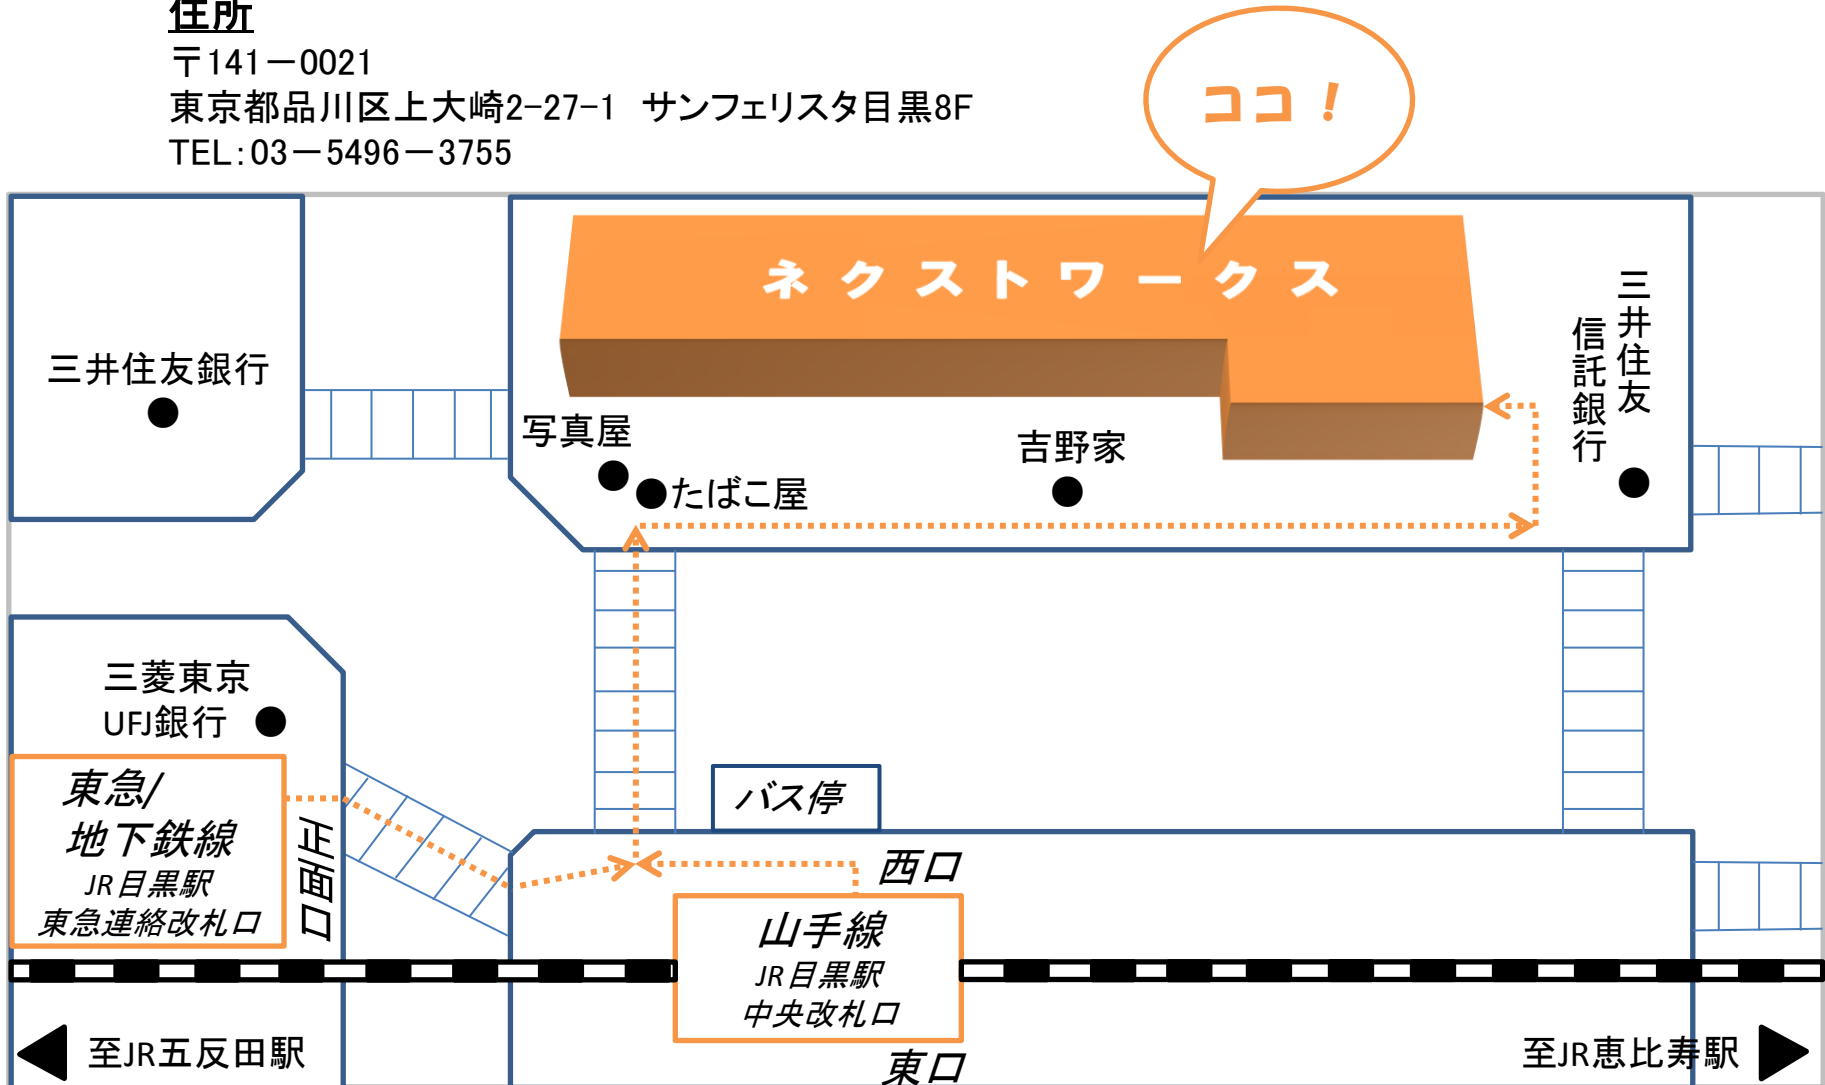

— ネットワークスへのアクセスについて —

アクセス

- 山手線 : JR目黒駅中央改札口西口より徒歩1分
- 東急目黒線、地下鉄南北線・三田線 : JR目黒駅東急連絡改札口正面口より徒歩2分

住所

〒141-0021

東京都品川区上大崎2-27-1 サンフェリスタ目黒8F

TEL:03-5496-3755

◆各線からのアクセス例◆

● 「山手線」をご利用の方

JR目黒駅中央改札口を西口に出ます。写真屋/たばこ屋を目指しバス停の前にある横断歩道を渡ります。

中央改札口から見た写真

横断歩道から見た写真

三井住友信託銀行の看板

● 「東急目黒線、地下鉄南北線・三田線」をご利用の方

JR目黒駅東急連絡改札口を出て、目の前の階段を一番上まで上ります(正面口)。バス停に向かって横断歩道を渡り、写真屋/たばこ屋を目指しバス停の前にある横断歩道を渡ります。

東急連絡改札口から見た写真

横断歩道から見た写真

横断歩道を渡ったら、三井住友信託銀行を目指し直進します。三井住友信託銀行の看板がありますので、その手前を曲がると階段があります。階段を上りきった左手がサンフェリスタ目黒の入り口です。

三井住友信託銀行の看板手前の階段